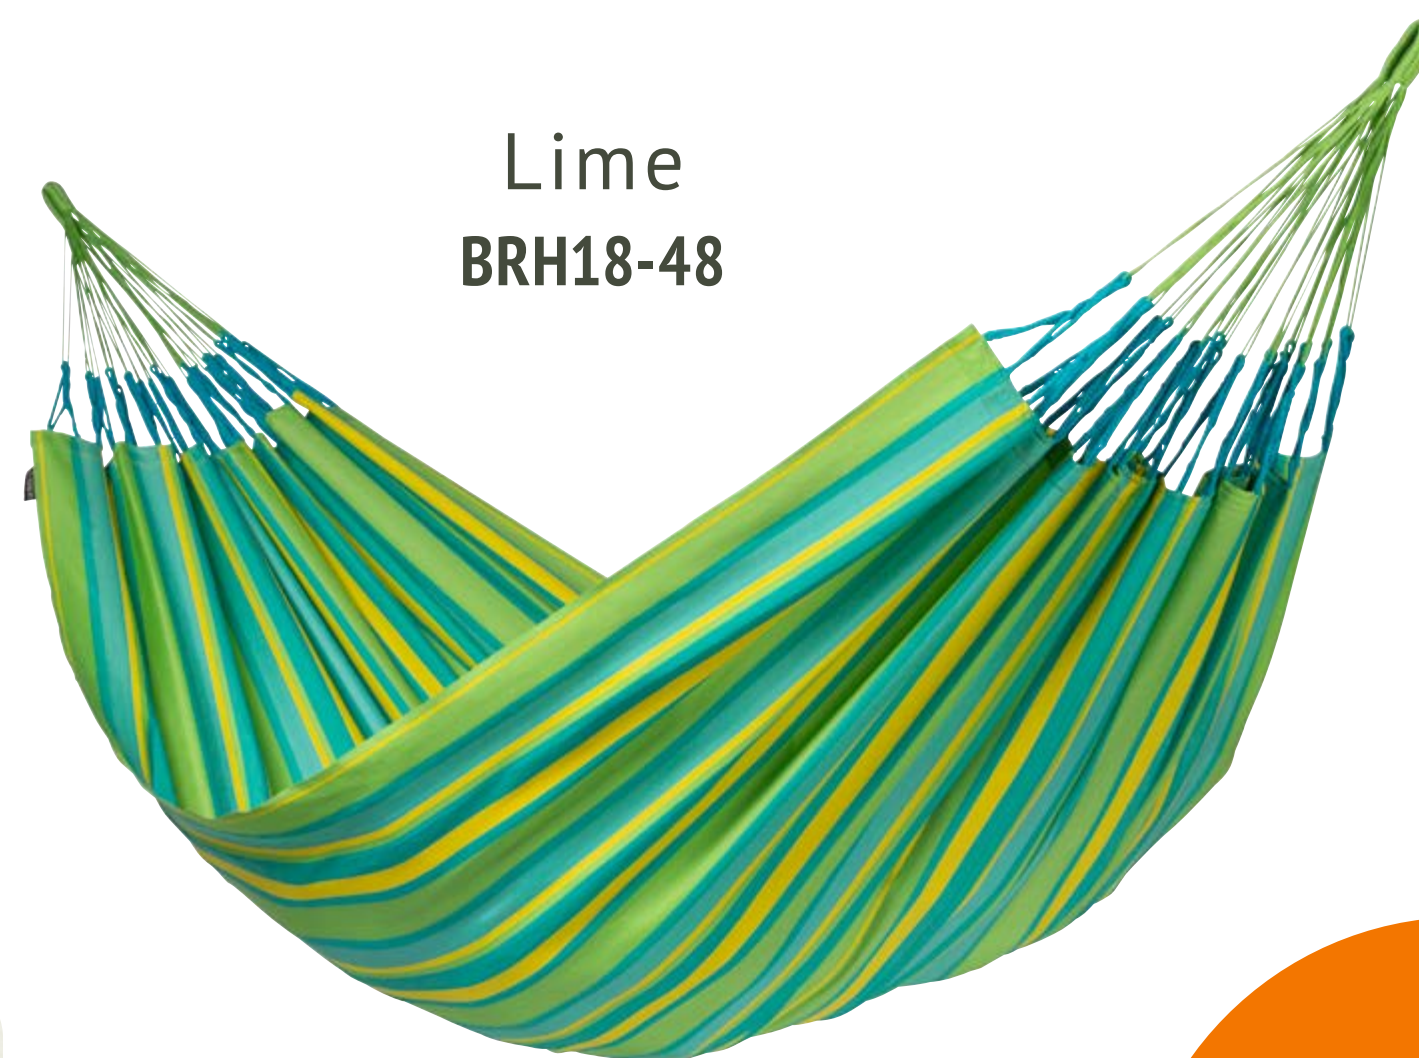

Sea Salt  
BRH18-13

Vanilla  
BRH18-1

Cedar  
BRH18-14

# Brisa

- ★ Produkowany w Kolumbii
- ★ Tkanina odporna na warunki atmosferyczne
- ★ Wzmocnione brzegi

**KLASYCZNY  
STYL**

*100% polypropylene*

Toucan  
BRH18-28

Wave  
BRH18-38

Lime  
BRH18-48

# Brisa

- ★ Produkowany w Kolumbii
- ★ Tkanina odporna na warunki atmosferyczne
- ★ Wzmocnione brzegi

**KARAIBSKI  
STYL**

*100% polypropylen*