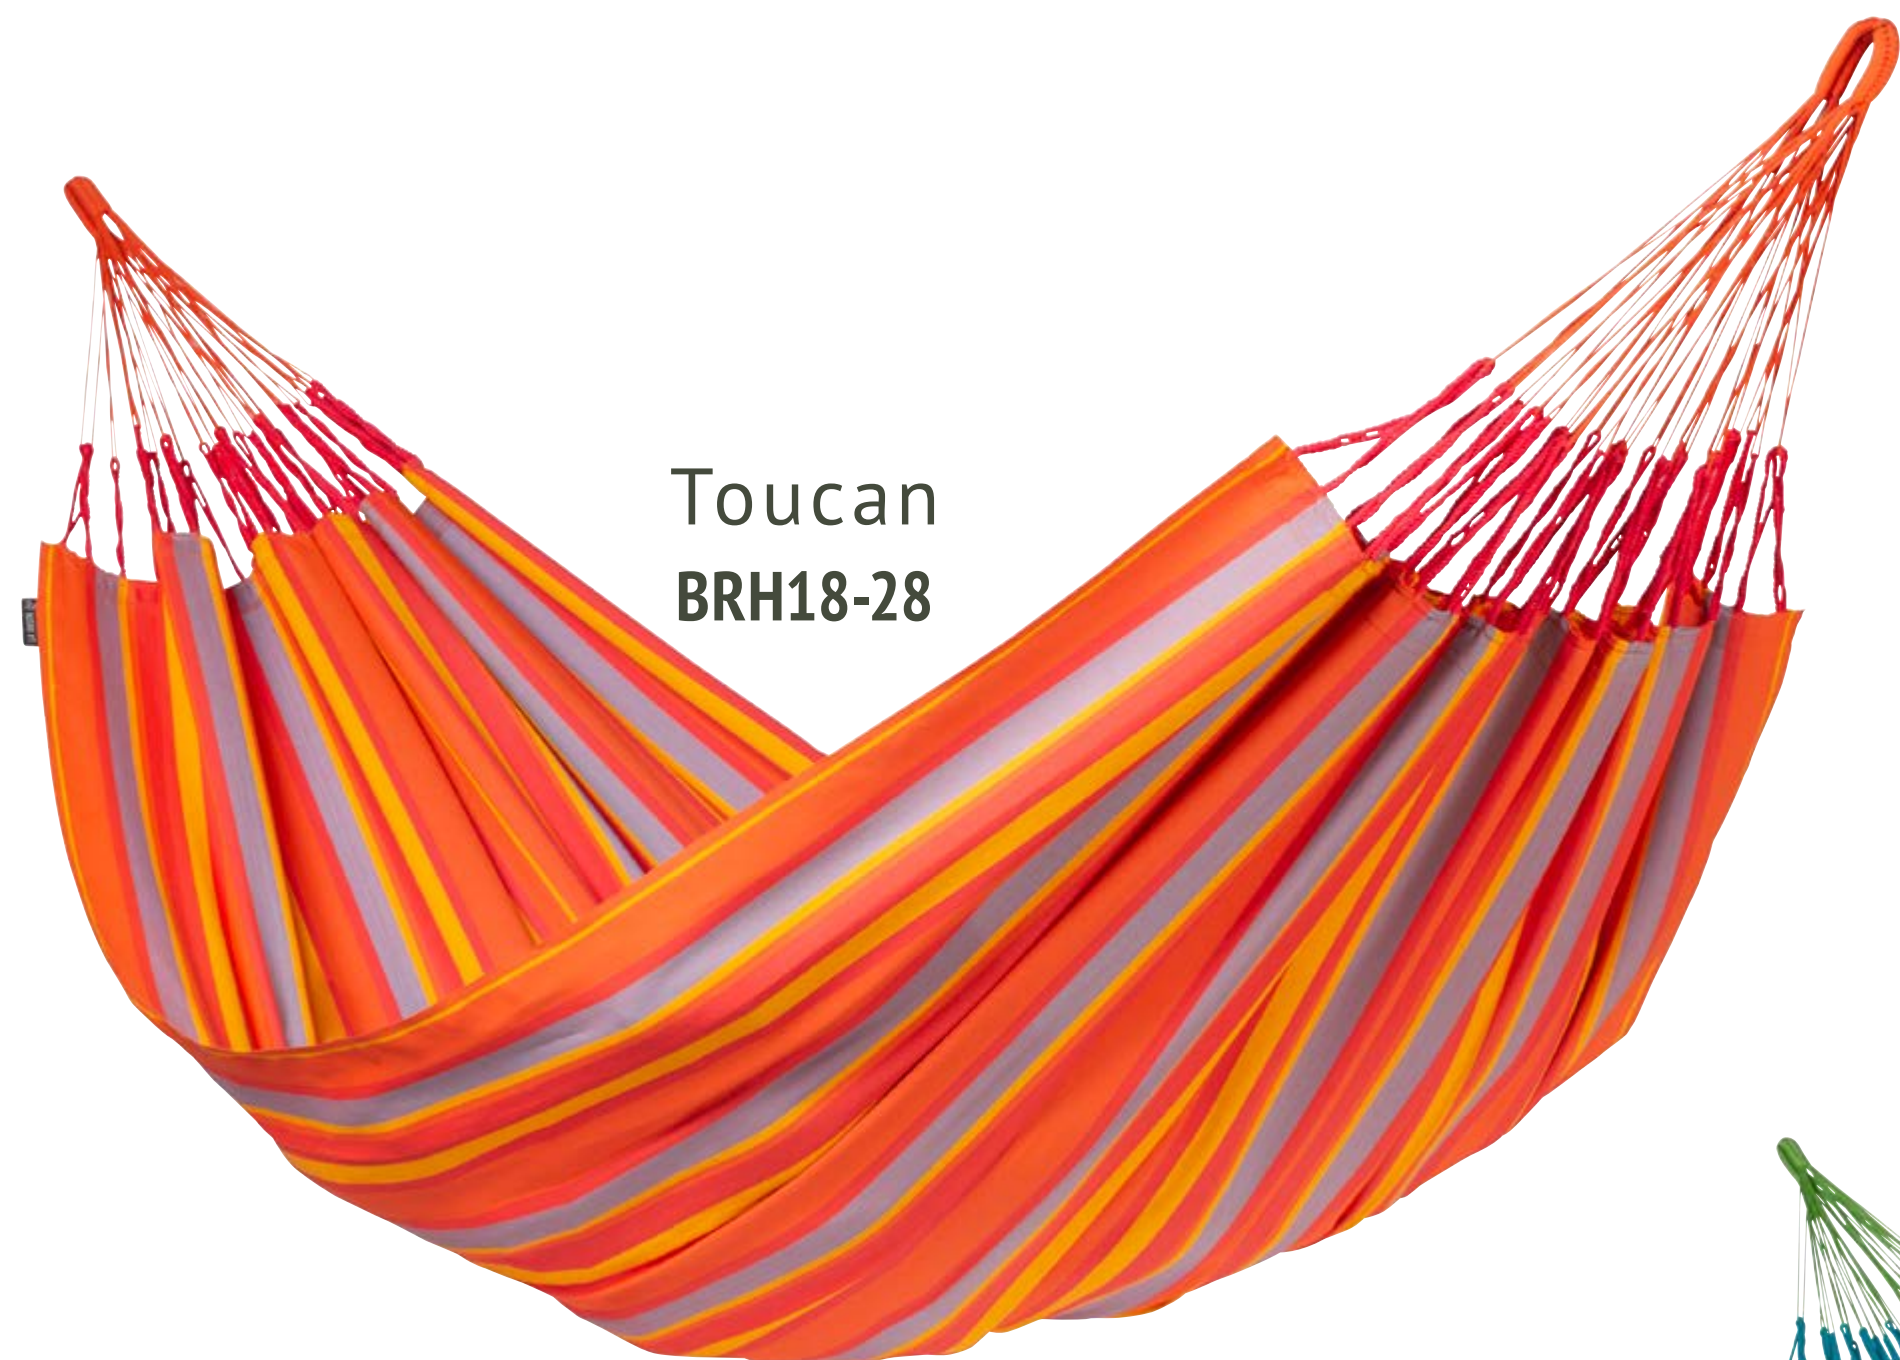

Sea Salt  
BRH18-13

Vanilla  
BRH18-1

Cedar  
BRH18-14

# Brisa

- ★ Produkowany w Kolumbii
- ★ Tkanina odporna na warunki atmosferyczne
- ★ Wzmocnione brzegi

**KLASYCZNY  
STYL**

*100% polypropylene*

Toucan  
BRH18-28

Wave  
BRH18-38

Lime  
BRH18-48

# Brisa

- ★ Produkowany w Kolumbii
- ★ Tkanina odporna na warunki atmosferyczne
- ★ Wzmocnione brzegi

**KARAIBSKI  
STYL**

*100% polypropylen*