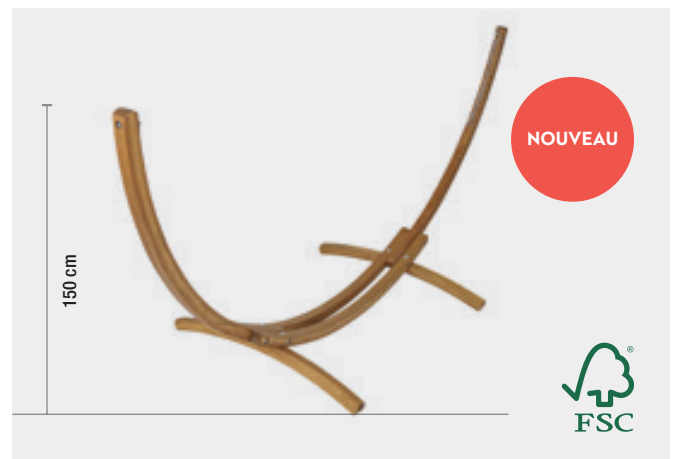

GEN 3 589 810 175 902
RÉF. 017590

160 kg 4 PCB

KIT DE FIXATION POUR CHAISE PERFECT SET

GEN 4 010187 95050 6
RÉF. 95050

120 kg 1 PCB

SUPPORT MÉTAL ANTHRACITE SONIO CHAISE À PENDRE

GEN 4 010187 10823 5
RÉF. 10823

Supports bois

Tous nos supports bois certifiés FSC 100% ou FSC MIX selon les modèles sont livrés avec 2 chaînes et 2 mousquetons en acier galvanisé qui permettent une installation facile et un réglage selon vos besoins.