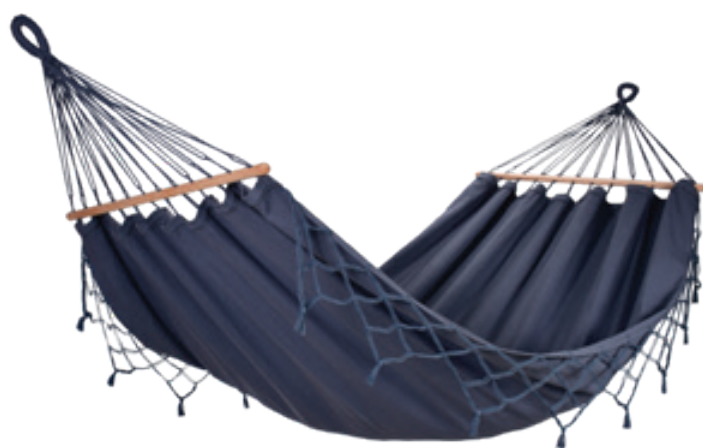

GraphiK

À FRANGES ANTHRACITE

CERTIFIÉ FSC 100%

GEN 3 589 810 174 172
RÉF. 017417