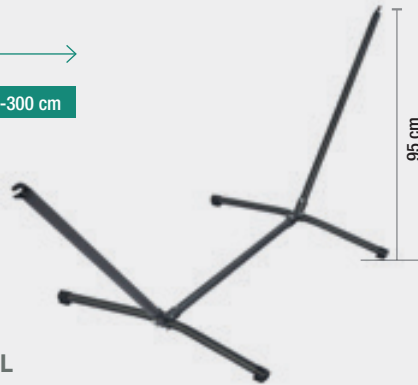

SUPPORT MÉTAL
ADVANT 120 ROUGE

Supports métal

SUPPORT MÉTAL
ADVANT 120 ANTHRACITE

GEN 4 010 187 108 389
RÉF. 10840

SUPPORT MÉTAL
ADVANT 120 BLEU CLAIR

GEN 4 010 187 108 495
RÉF. 10849