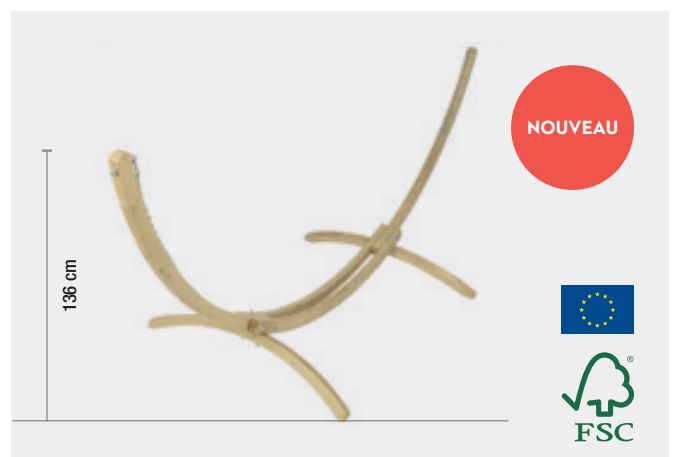

160 kg
1 PCB
340 - 400 cm
SUPPORT BOIS ARK 400 MÉLÈZE
CERTIFIÉ FSC 100%
GEN 3 58981 017311 3
RÉF. 017311

120 kg
1 PCB
300 - 340 cm
SUPPORT BOIS KLAASS 350 ÉPICÉA
CERTIFIÉ FSC MIX
GEN 3 589 810 173 144
RÉF. 017314