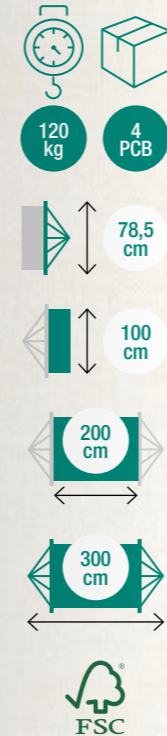

Tous nos hamacs sont fabriqués au Brésil avec un savoir-faire et une expérience incomparables.

IL ÉTAIT UNE FOIS JOBEK

L'extérieur est devenu une pièce à part entière.

Le choix de son mobilier prend aujourd'hui une place primordiale et c'est dans ce contexte que le hamac est devenu un véritable objet déco !

En changeant notre identité, nous donnons un nouveau souffle à la marque Jobek et affirmons notre stratégie basée sur la qualité et la modernité de nos produits et de nos inspirations.

Toute l'année, notre équipe de spécialistes repère toutes les tendances de décoration afin de vous proposer des collections variées, à même de séduire un très grand nombre de clients.

A chaque début de saison, nous vous faisons découvrir plusieurs gammes de produits, plusieurs couleurs et nous choisissons avec soin des tissus de qualité et des matériaux nobles.

Certains de vos clients apprécient le hamac en solo, d'autres préfèrent une version XL. Très tendance également, la chaise à pendre est une déclinaison originale du concept. Vous l'aurez compris, chez Jobek, nous adaptons nos collections aux besoins de vos clients.

Alors découvrez ou re-découvrez la marque Jobek et ce en toute confiance, les yeux fermés.

Jobekcord : est une fibre technologique exclusivement développée par Jobek. Durable, confortable, résistante aux UV et aux intempéries. Séchage très rapide et entretien facile.

Coton : Il pousse naturellement suivant des méthodes traditionnelles existant depuis 5000 ans au Brésil.

Nos supports métal fabriqués avec soin en Europe sont stables et robustes. Ils offrent une bonne tenue à la charge et une excellente résistance aux U.V et aux intempéries.